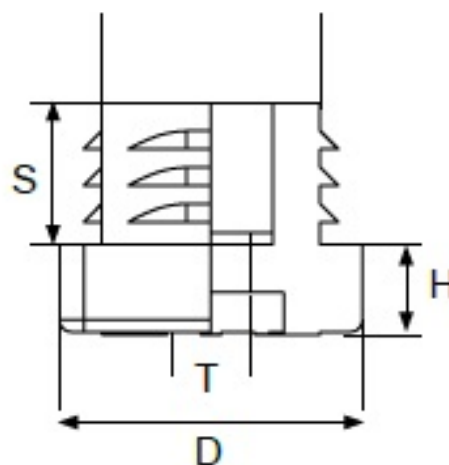

PRODUCT SHEET

Description:

Insert Glide F/Square Tube,20x20mm,W/M8 Hex Nut,PE,Black

Item number:

10.07.065-0

| Units | Box | Carton | HS Code | Barcode |
|-------|-----|--------|------------|--|
| Pcs. | 1 | 1000 | 3901908099 |  |
| | | | | 5704866007818 |

| Item - number | Color | D diameter | T thread | S shaft | H height |
|---------------|-------|---------------|-------------|------------|-------------|
| #10.07.065 | Black | 20 x 20 mm | M8 | 14,2 mm | 6 mm |
| #10.07.080 | Black | 25 x 25 mm | M8 | 13,6 mm | 7 mm |
| #10.07.081 | Black | 30 x 30 mm | M10 | 12,8 mm | 8 mm |
| #10.07.082 | Black | 40 x 40 mm | M10 | 13,2 mm | 8 mm |